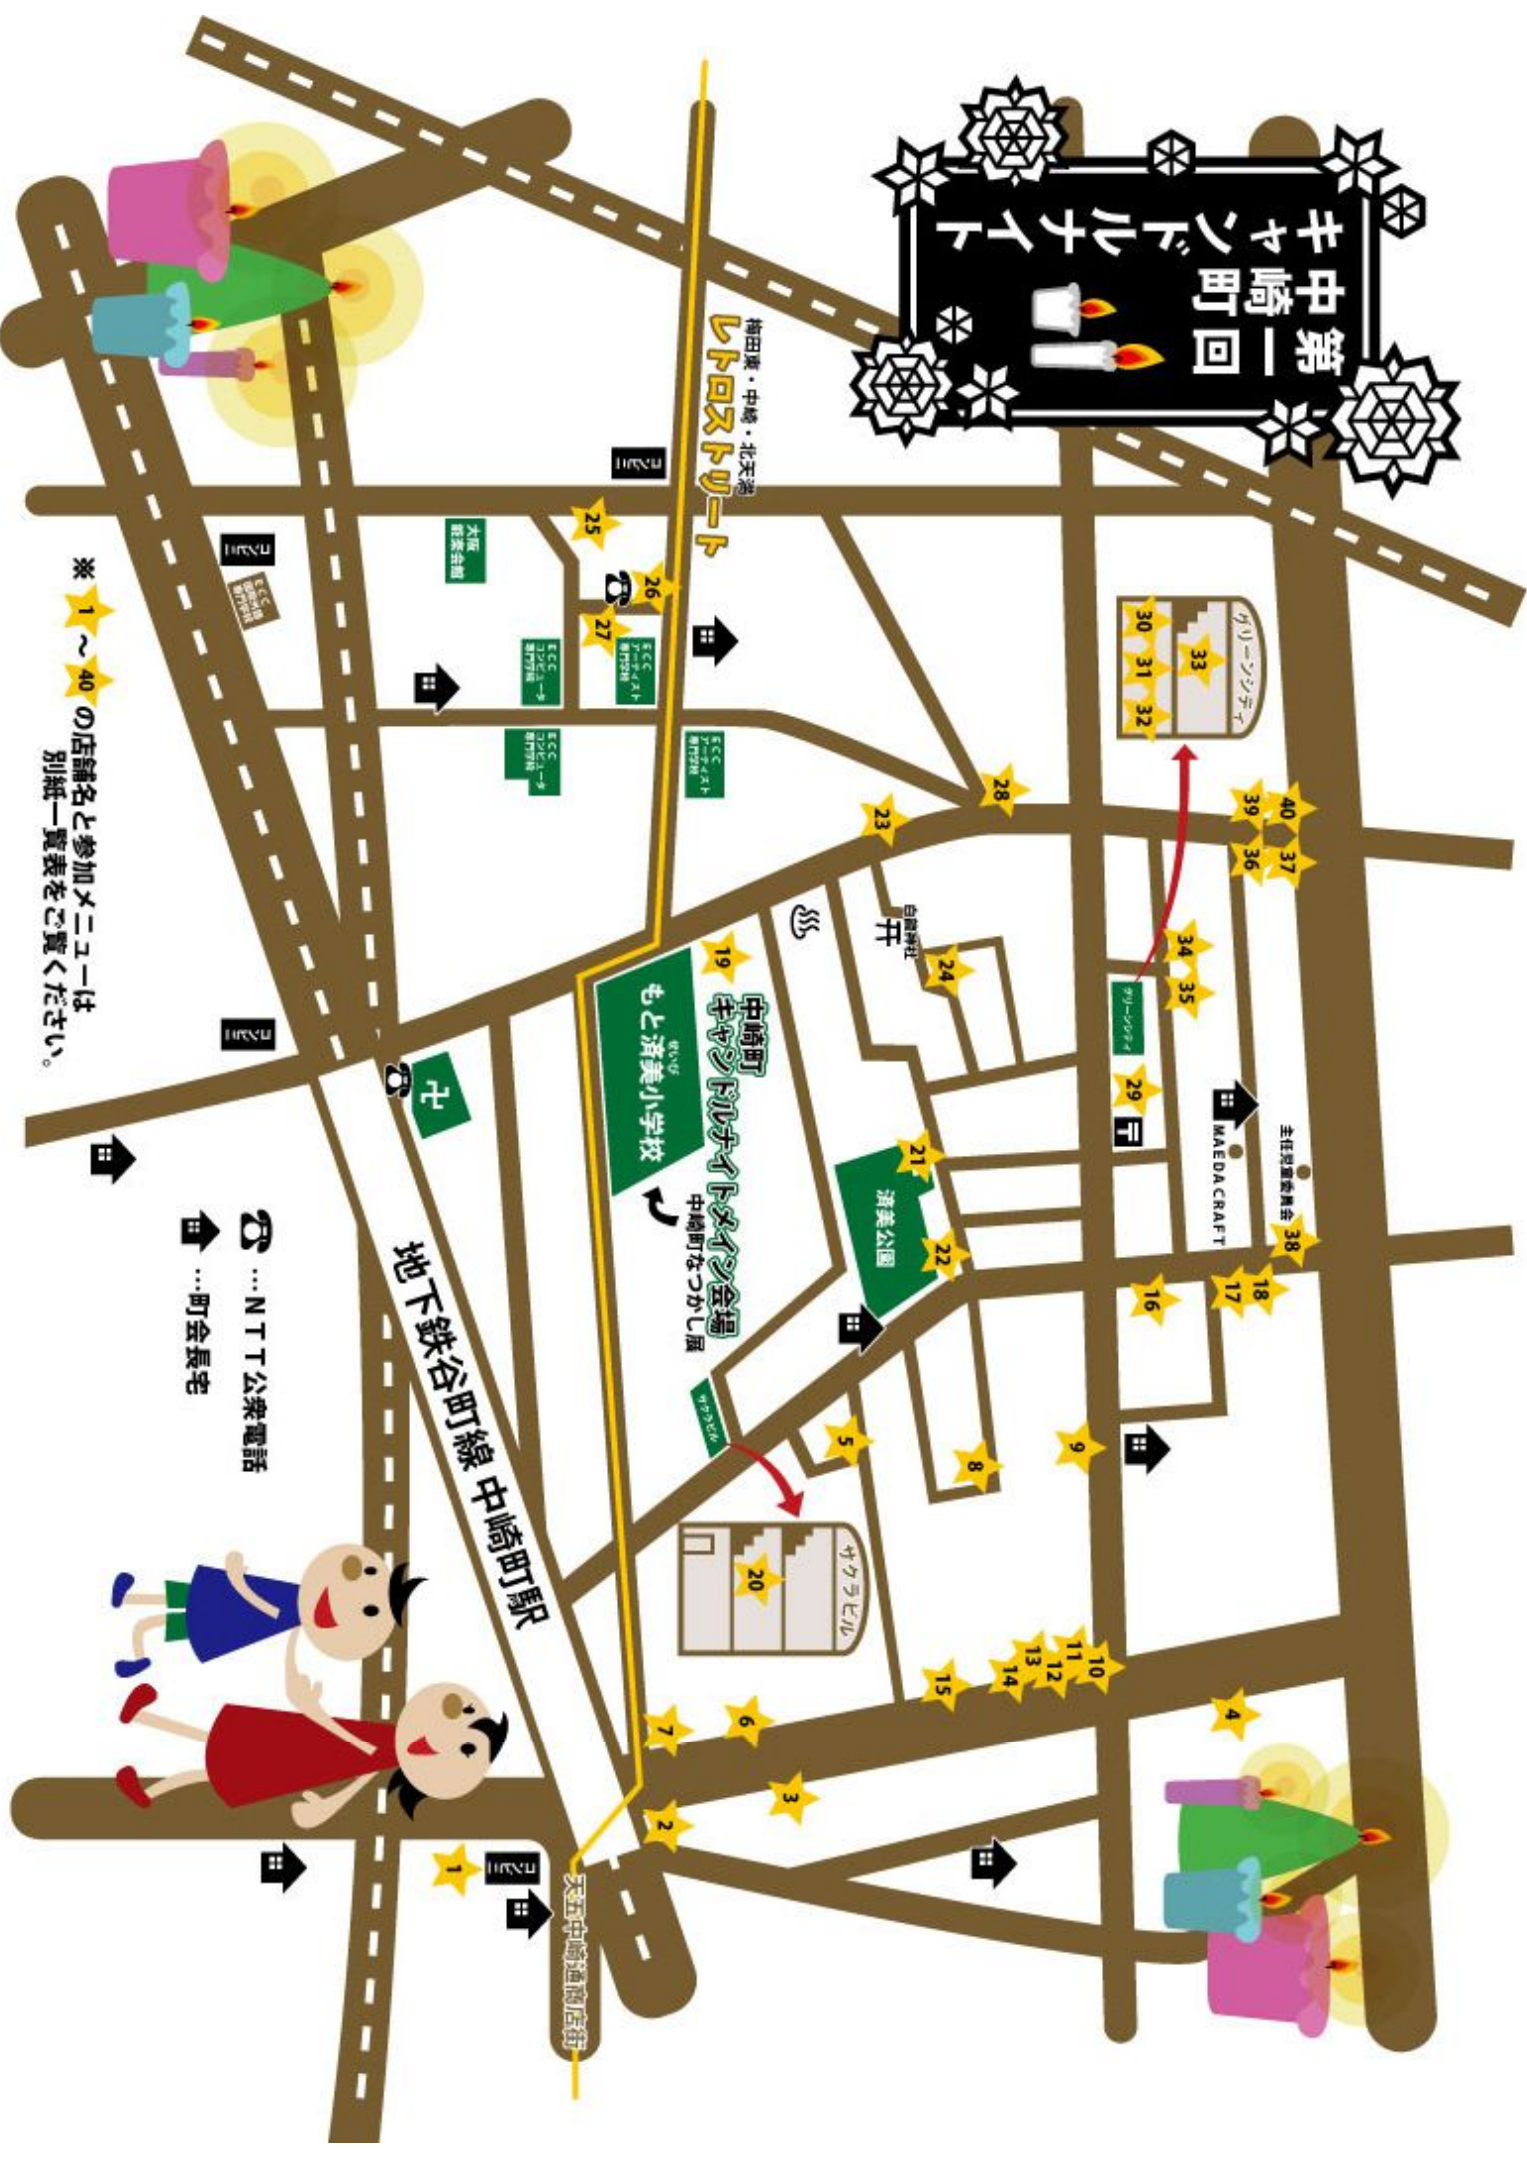

第一回 中崎町 キャンドルナイト

※ 1 ~ 40 の店舗名と参加メニューは別紙一覧表をご覧ください。

☎ ……NTT公衆電話
 🏠 ……町会長宅

地下鉄谷町線 中崎町駅

梅田東・中崎・北天満
 レトロストリート

天宮中崎通商店街

中崎町
 キヤンドルナイトメイン会場
 中崎町なつかし屋

主任児童委員会
 MAEDA CRAFT